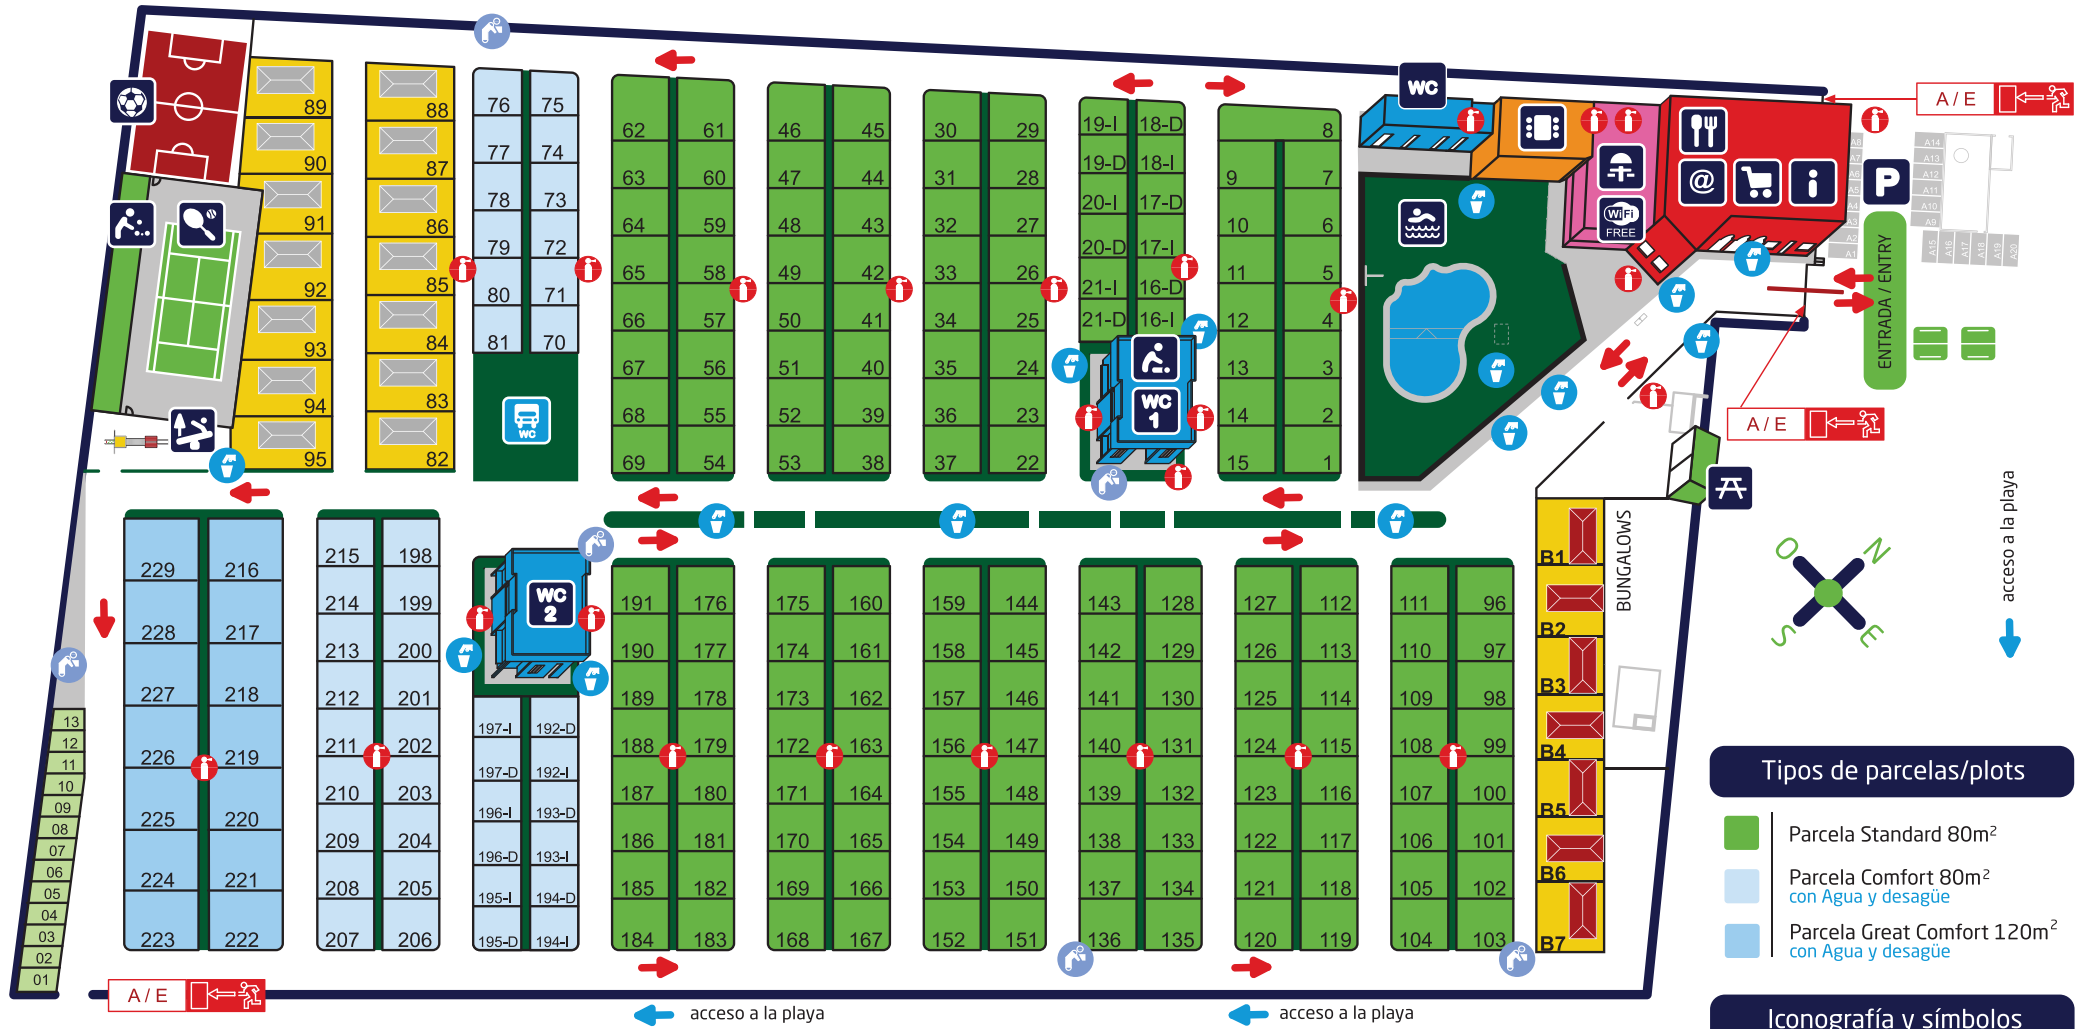

# PLANO DE UBICACION Y SERVICIOS CAMPING CABO DE GATA

(Location Map and Services)

## Tipos de parcelas/plots

- Parcela Standard 80m<sup>2</sup>
- Parcela Comfort 80m<sup>2</sup> con Agua y desagüe
- Parcela Great Comfort 120m<sup>2</sup> con Agua y desagüe

## Iconografía y símbolos

- servicio con duchas, lavabos, wc, fregaderos y lavaderos. Lavadoras showers, wash basins, wc, washing up sinks and laundry sinks. Washing machines.
- servicio con duchas, lavabos, wc, fregaderos y lavaderos. Lavadoras y secadora showers, wash basins, wc, washing up sinks and laundry sinks. Washing machines and dryer.
- servicio con duchas, lavabos, wc, toilet with showers, wash basins, wc.
- baño bebes y cambiador de pañales. baby bath & diaper changer
- wc caravanas caravans wc
- recepción reception
- piscina swimming-pool
- bar-restaurante bar-restaurant
- supermercado supermarket
- terraza-bar terrace-bar
- biblioteca-internet library-internet
- sala multiusos multipurpose room
- parque infantil childrens playground
- aparcamiento parking
- pista fútbol football
- pista de tenis tennis
- pista de petanque petanque
- merendero picnic area
- papeleras bins
- agua potable drinkable water
- extintor fire extinguisher