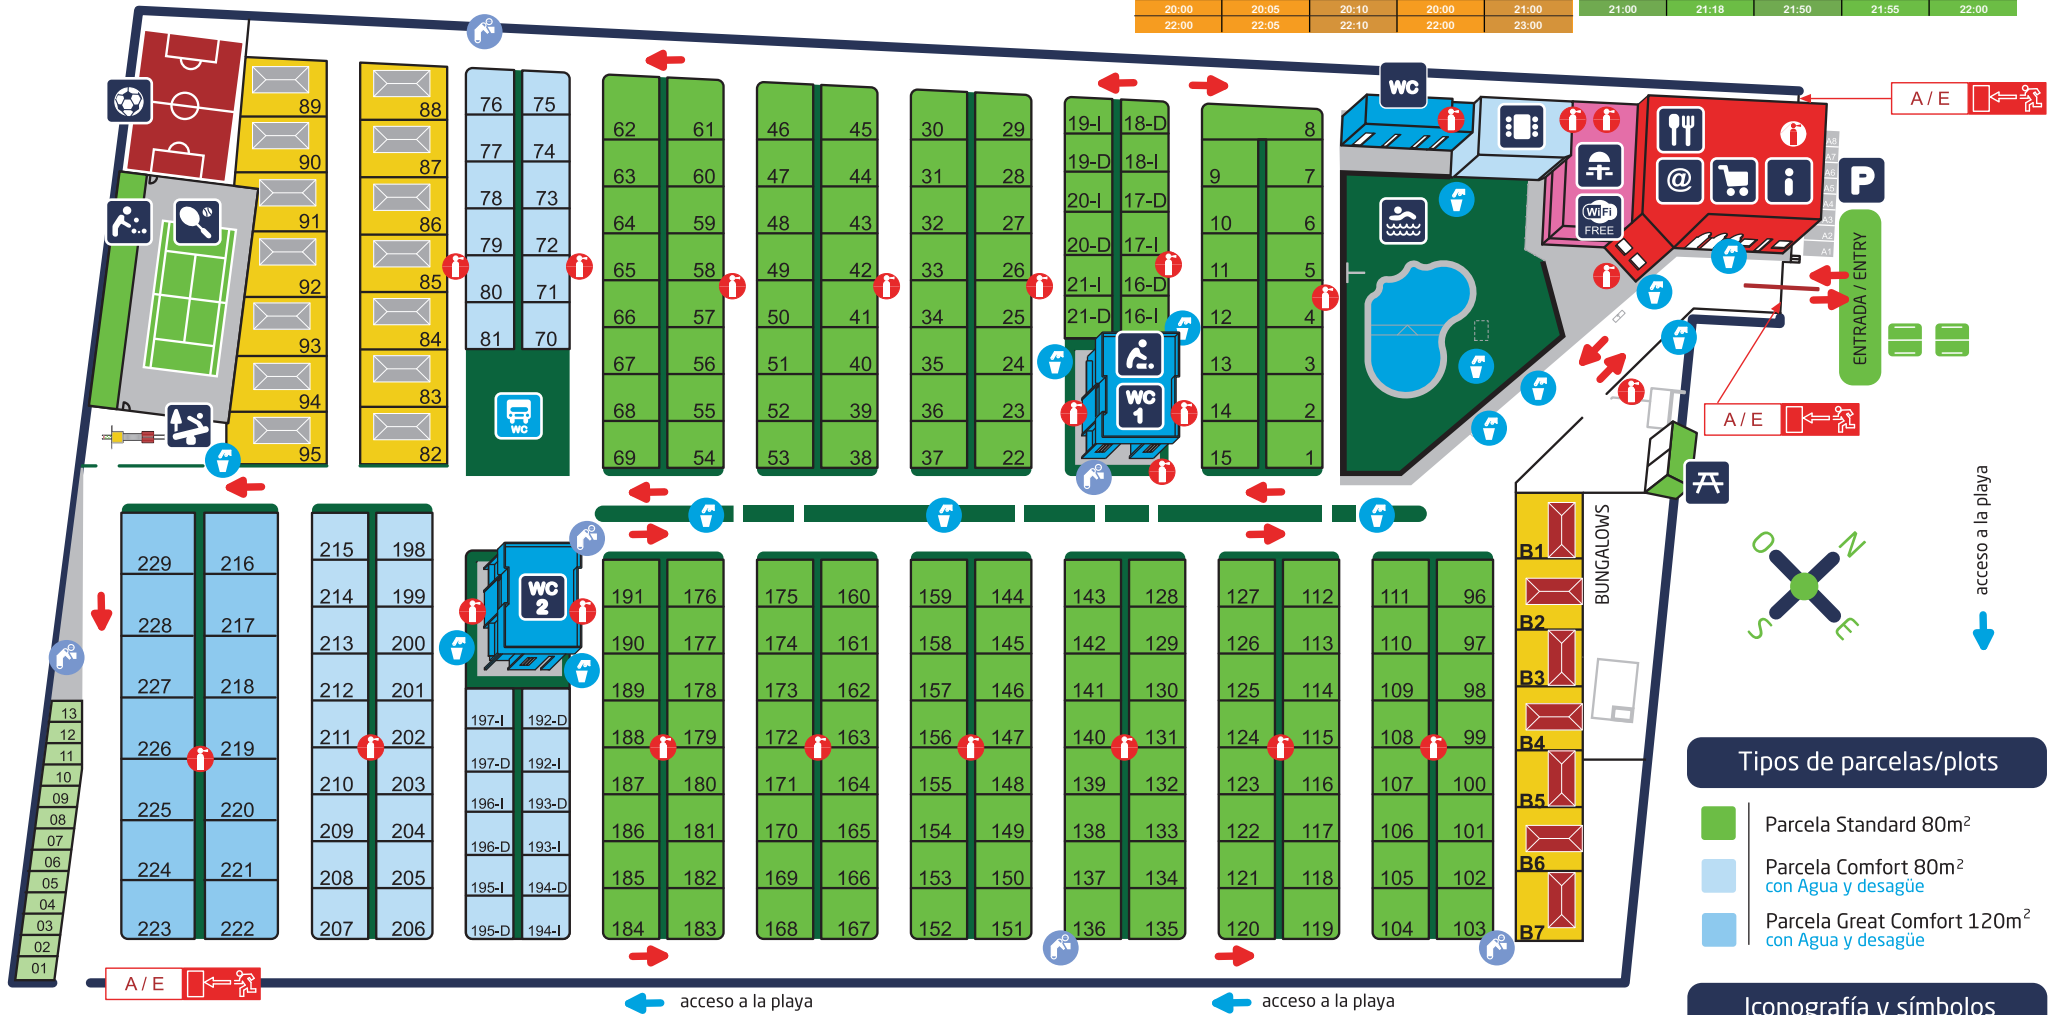

PLANO DE UBICACION Y SERVICIOS CAMPING CABO DE GATA

(Location Map and Services)

HORARIO DE AUTOBUSES CABO DE GATA - ALMERÍA

LAS SALINAS	CABO DE GATA	PUJAIRE	RETAMAR HOSPITAL DEL TOYO	ALMERÍA
7:00	7:05	7:10	7:40	8:00
9:00	9:05	9:10	9:40	10:00
12:00	12:05	12:10	12:40	13:00
14:00	14:05	14:10	14:40	15:00
16:00	16:05	16:10	16:40	17:00
20:00	20:05	20:10	20:00	21:00
22:00	22:05	22:10	22:00	23:00

ALMERÍA - CABO DE GATA

ALMERÍA	RETAMAR HOSPITAL DEL TOYO	PUJAIRE	CABO DE GATA	LAS SALINAS
8:00	8:18	8:50	8:55	9:00
11:00	11:18	11:50	11:55	12:00
13:00	13:18	13:50	13:55	14:00
15:00	15:18	15:50	15:55	16:00
19:00	19:18	19:50	19:55	20:00
21:00	21:18	21:50	21:55	22:00

Tipos de parcelas/plots

- Parcela Standard 80m²
- Parcela Comfort 80m² con Agua y desagüe
- Parcela Great Comfort 120m² con Agua y desagüe

Iconografía y símbolos

WC 1 servicio con duchas, lavabos, wc, fregaderos y lavaderos. Lavadoras showers, wash basins, wc, washing up sinks and laundry sinks. Washing machines.	i recepción reception	☕ terrazza-bar terrace-bar	P aparcamiento parking	A merendero picnic area
WC 2 servicio con duchas, lavabos, wc, fregaderos y lavaderos. Lavadoras y secadora showers, wash basins, wc, washing up sinks and laundry sinks. Washing machines and dryer.	🏊 piscina swimming-pool	@ biblioteca-internet library-internet	⚽ pista fútbol football	🗑️ papeleras bins
WC servicio con duchas, lavabos, wc, toilet with showers, wash basins, wc.	🍴 bar-restaurante bar-restaurant	📺 sala multusos multipurpose room	🎾 pista de tenis tennis	🚰 agua potable drinkable water
👶 baño bebés y cambiador de pañales. baby bath & diaper changer	🛒 supermercado supermarket	👶 parque infantil childrens playground	🎱 pista de petanca petanque	🔥 extintor fire extinguisher