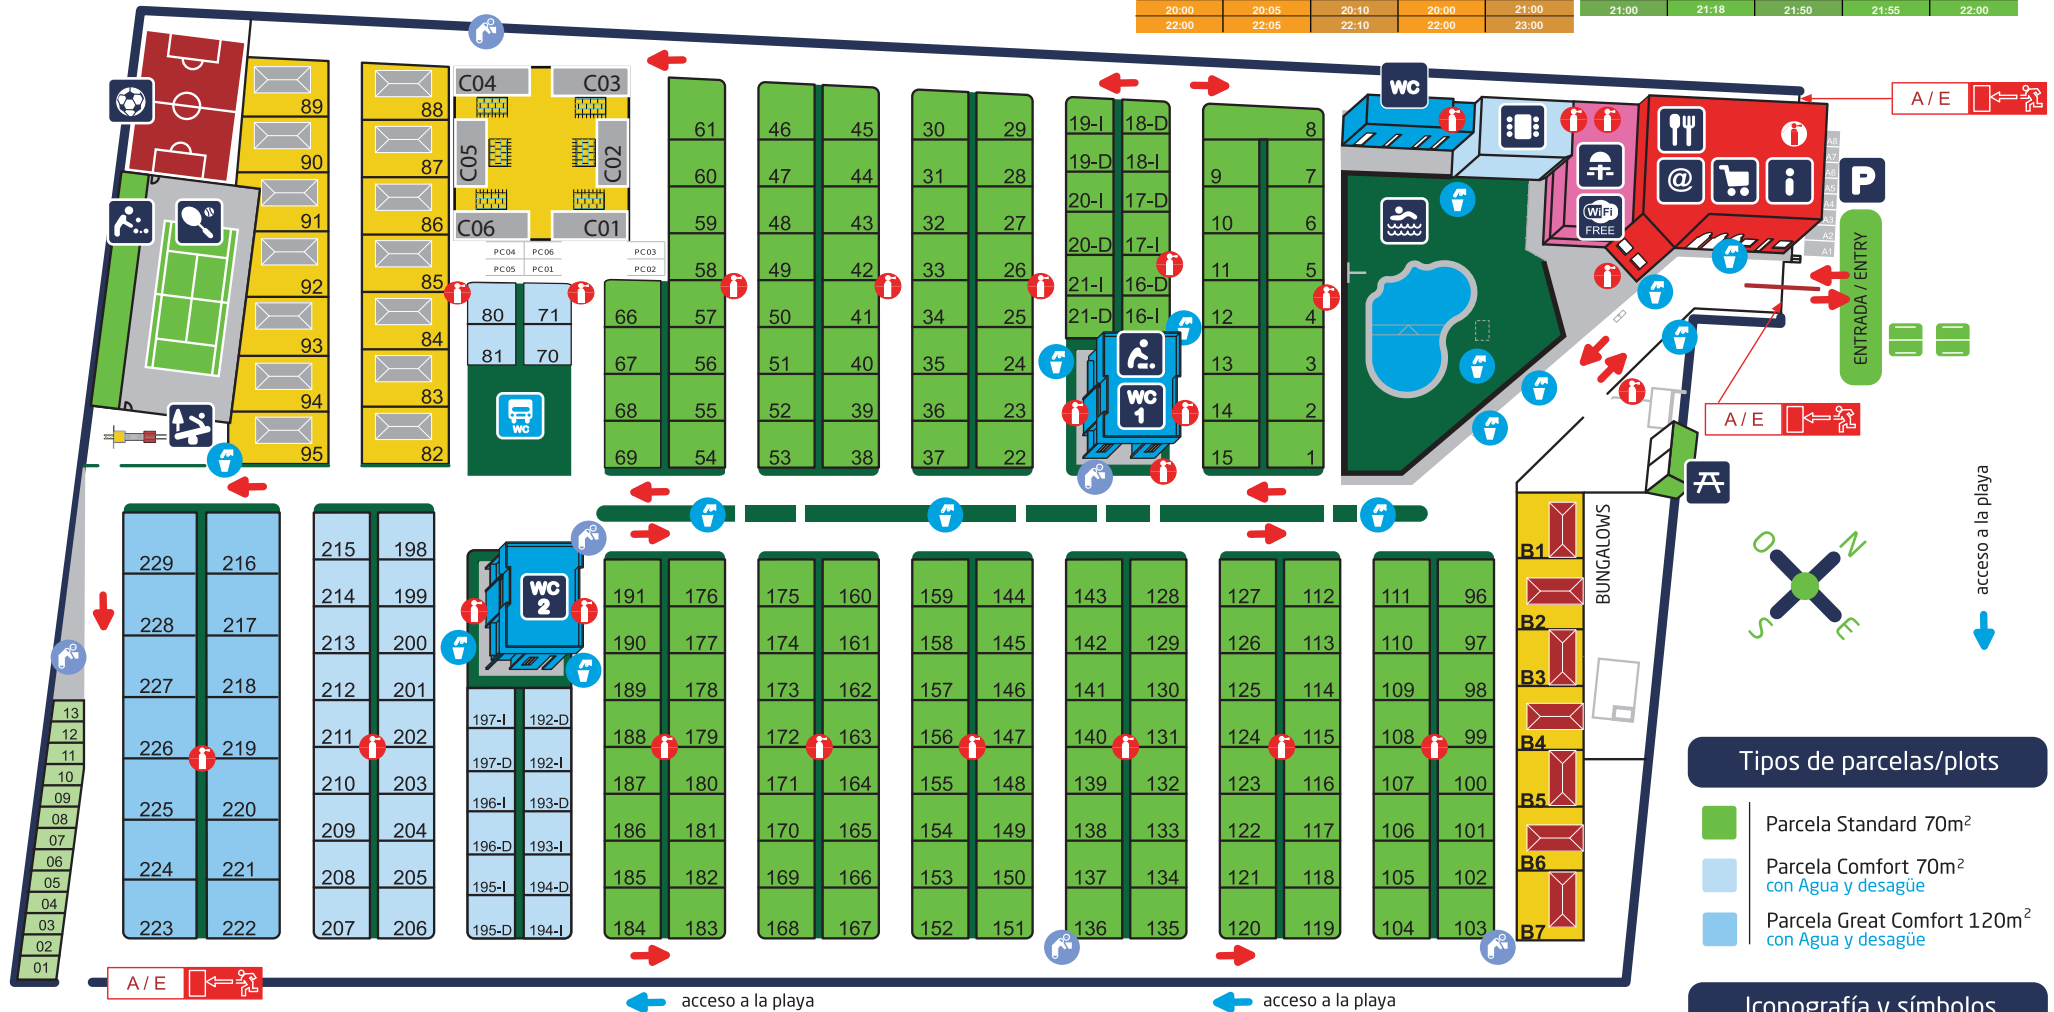

# PLANO DE UBICACION Y SERVICIOS CAMPING CABO DE GATA

(Location Map and Services)

## HORARIO DE AUTOBUSES CABO DE GATA - ALMERÍA

LAS SALINAS	CABO DE GATA	PUJAIRE	RETAMAR HOSPITAL DEL TOYO	ALMERÍA
7:00	7:05	7:10	7:40	8:00
9:00	9:05	9:10	9:40	10:00
12:00	12:05	12:10	12:40	13:00
14:00	14:05	14:10	14:40	15:00
16:00	16:05	16:10	16:40	17:00
20:00	20:05	20:10	20:40	21:00
22:00	22:05	22:10	22:40	23:00

## ALMERÍA - CABO DE GATA

ALMERÍA	RETAMAR HOSPITAL DEL TOYO	PUJAIRE	CABO DE GATA	LAS SALINAS
8:00	8:18	8:50	8:55	9:00
11:00	11:18	11:50	11:55	12:00
13:00	13:18	13:50	13:55	14:00
15:00	15:18	15:50	15:55	16:00
19:00	19:18	19:50	19:55	20:00
21:00	21:18	21:50	21:55	22:00

### Tipos de parcelas/plots

- Parcela Standard 70m<sup>2</sup>
- Parcela Comfort 70m<sup>2</sup> con Agua y desagüe
- Parcela Great Comfort 120m<sup>2</sup> con Agua y desagüe